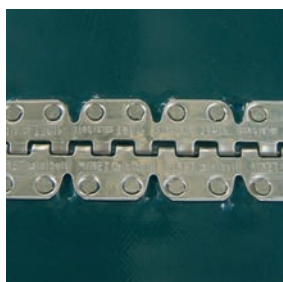

## Empalmes

Empalme a dedos - simple Z de 70 x 10 mm – DSP

Empalme solapado a 90° o diagonal – PE y PE DIAG

Empalme a dedos - simple Z de 50 x 20 mm – DS

Empalme a dedos – doble Z – DS/DEC

## Grapas

Uniones a gancho continuo  
Securi P1, P2, P3

Uniones a gancho  
Secura R4, R5

Grapa inox Self-lock  
SL00, SL01, SL02, SL03

Uniones con remaches  
Minibelt, Airport, Gemini

Grapa de plástico tipo Zip  
AZ5, AZ7, AZ9

## Opciones adicionales

Grapa zip AZ con protección

Uniones con remaches para cerrar  
las bandas con Compart™

Grapa encastrada

Grapa integrada