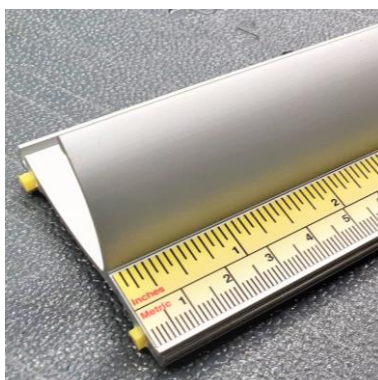

Capital 1 000 000 € - Siret 769 201 187 00010 - 769201187 RCS Bourg En Bresse - NAF 1396Z - TVA FR54 769 201 187 art 286 ter CGI

La Safety Ruler remplit l'objectif de réduire les accidents liés aux coupures. Elle est l'outil indispensable pour tous les découpeurs de bandes transporteuses légères.

- Règle en aluminium extrudé offrant légèreté et grande rigidité
- Bandes antidérapantes en silicone évitant le glissement de la règle lors de la coupe
- Jonc de coupe en acier inoxydable permettant au cutter de glisser facilement le long de la règle, sans endommager l'aluminium
- Règle avec système de mesure métrique et impérial