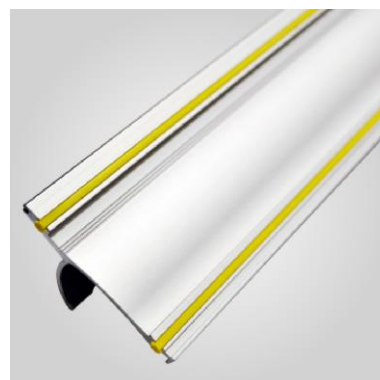

Capital 1 000 000 € - Siret 769 201 187 00010 - 769201187 RCS Bourg En Bresse - NAF 1396Z - TVA FR54 769 201 187 art 286 ter CGI

La Safety Ruler remplit l'objectif de réduire les accidents liés aux coupures. Elle est l'outil indispensable pour tous les découpeurs de bandes transporteuses légères.

- Règle en aluminium extrudé offrant légèreté et grande rigidité
- Bandes antidérapantes en silicone évitant le glissement de la règle lors de la coupe
- Jonc de coupe en acier inoxydable permettant au cutter de glisser facilement le long de la règle, sans endommager l'aluminium
- Règle avec système de mesure métrique et impérial